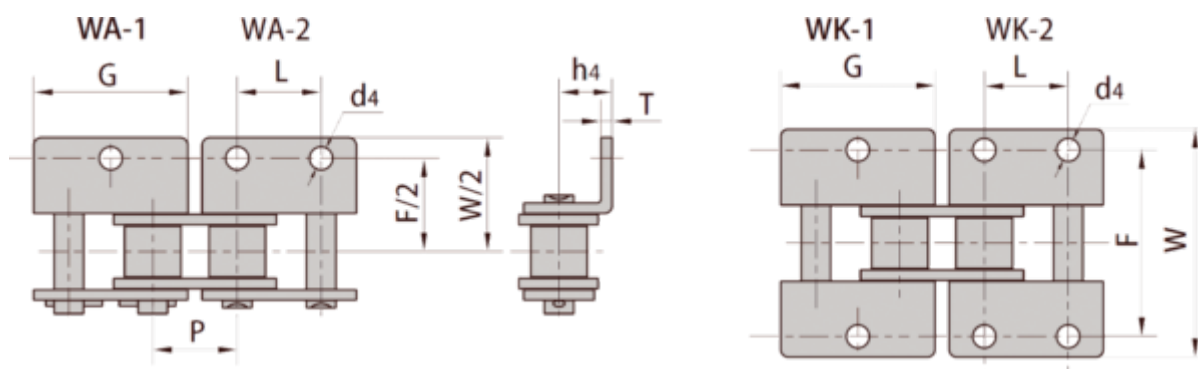

Varenummer: 6100110041042

Beskrivelse: 06B1

WK2 Vinkel begge sider, 2 huller, stor plade medbringer med fjederlås

## Mål

d4 = 3.50  
F = 19.04  
G = 17.72  
h4 = 6.50  
L = 9.525  
P = 9.525  
T = 1.30  
W = 27.0